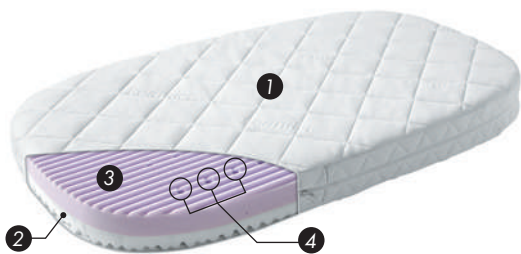

本体サイズ：ベビーベッド W120cm x D70cm x H95cm
ジュニアベッド W150cm x D70cm x H55cm

素材：木部/ブナ材(ヨーロッパ産) (FSC認証)、形成材、水性塗料使用
マットレス/側地=ポリエステル62%、リヨセル38% 中材=ポリウレタン100%

本体重量耐荷重：100kgまで ※0-6ヶ月(マットレスが上段にある時)：30kgまで

ジュニア用としてご使用いただく際に必要なパーツも含まれています。

追加分：マットレス、床、フレーム

ジュニア用ベッドは内寸146cm、目安として7歳頃までのお子さまにご使用いただけます。

From baby to junior bed

Leander®
ALL THE CARE IN THE WORLD

0-6MONTHS

6-18MONTHS

18MONTHS-2 YEARS

2-7 YEARS

※年齢は目安です

Baby Mattress

快適な寝心地のためのリエンダーオリジナルマットレスです。
ベビーとジュニアで使用する面を変えてお使いいただくことで体重の異なるお子さまに最適な寝心地をお届けします。

- ① カバー：抗菌作用のあるラベンダーとメリッサ（レモンバーム）オイル配合。
Oeko-Tex® Standard100 Class1（※）を取得している生地を使用しています。
洗濯可能なフリースとキルト加工によりウレタン部分まで水分が浸みにくくなっています。
- ② ベビー用（ホワイト面）：乳児期の柔らかな骨、体を三角すいのような点で支え、乳児の体に優しくフィットします。
通気性もよく湿気や汗がこもりにくいです。
- ③ ジュニア用（パープル面）：水平方向に波状になっているので、通気性がよく、湿気や汗がこもりにくいです。
- ④ 垂直方向の空洞により空気の循環がよくなり、蒸れにくくなっています。

素材：側地＝ポリエステル62%、リヨセル38%（テンセル） 中材＝ウレタンフォーム
※側地：洗濯機可／アイロン、漂白、タンブラー乾燥、ドライクリーニング不可
湿っている状態で伸ばし気味に形を整えて乾燥させてください。

Accessories

ベビーベッド専用アクセサリ

バンパー
20,000円

素材：側地＝綿100%
中材＝ポリエステル100%

ベッドの内側を保護するクッションのようなもので、ベッドの丸みに沿ってしっかりとガードします。4つのパーツに分かれているので、部分的にご使用いただくことも可能です。側地はお洗濯も可能です。